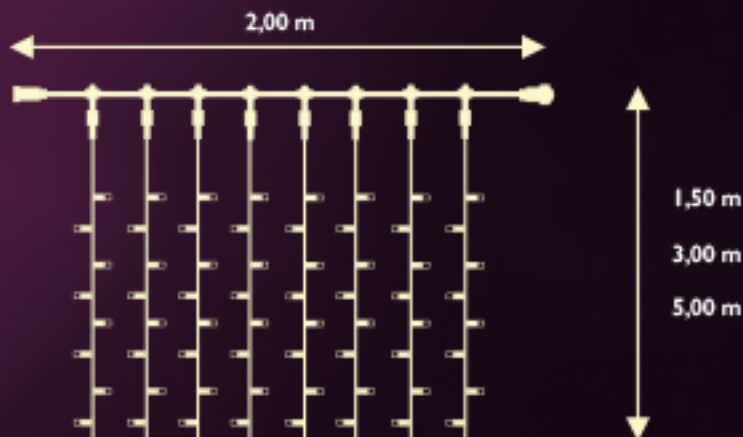

Sternenhimmel

Lichtvorhänge an Gebäuden

LED-LV-150-25-475

2 m breit mit 25 Ketten a 1,5 m
475 LEDs, 100 Watt

LED-LV-300-25-925

2 m breit mit 25 Ketten a 3,0 m
925 LEDs, 105 Watt

LED-LV-500-24-1220

2 m breit mit 24 Ketten a 5,0 m
1.220 LEDs, 104 Watt

Licht: Warm-weiß

Lichtvorhänge
in Bäumen

LED-LV-500

Oben im Baum befestigter
Lichtvorhang. Die einzelnen
Abhänger verlaufen bei
diesem Beispiel senkrecht

Varianten

Kabel in Schwarz, inkl. Stecker (abschraubbar)

Lichtvorhänge sind koppelbar

LED-LV-150-25-475 5 Stück

LED-LV-300-25-925 3 Stück

LED-LV 500-24-1200 3 Stück